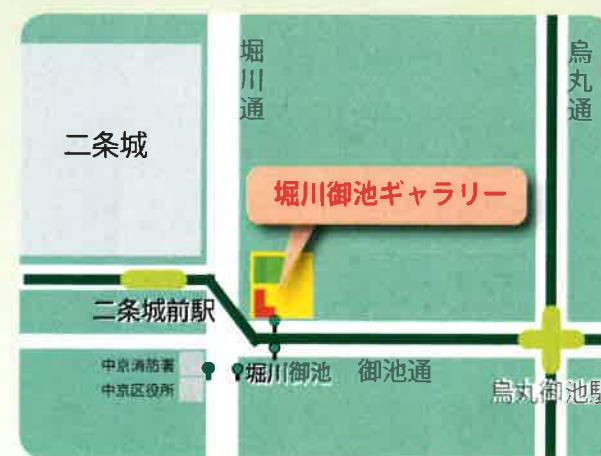

本校・御所南校合同

作品展

会期▶2019年3月21日(木)~24日(日)
 会場▶堀川御池ギャラリー(ギャラリーA)
 時間▶11:00~19:00(最終日17:00まで)
 ※入場は閉場の30分前までです。ご注意ください。

ワークショップ 親子でアート体験
 期間中13:00~17:00 自由にご参加頂けます。

つくる楽しみ ころろが動く 個性が伸びる
 パンダに咲く花を見に来てください。

子どもたちのアートには褒めることがいっぱいあります！作品づくりには驚きや感動がいっぱいあるのです。
 楽しい、オモシロイ、その発想は凄い！アートをきっかけに「褒めて育てる」のがパンダアカデミーきょうとです。美術作品には間違いも失敗ありません。教室では一人ひとりの個性が毎日輝いています！そうすると子どもどうしも褒め合って、〇〇君すごいなあ！とか、〇〇ちゃんの色がきれい！わたしもやってみよう！とか、そんな言葉が飛び交います。「子どもたちはアートを通して褒めて育てる。」これが私たちの考え方です。そしてもうひとつ決めていること、それは「美術作品を手伝わない」ことです。子どもたちに言葉かけはたくさんします。でも描いたり造ったりは自分自身の手で、自分のしたい表現を思いっきりやってみる。だからこそ自分の力で完成した時の喜びはとても大きいものになります。この経験の積み重ねが「さらなる意欲や目標、挑戦したい気持ち」を育むことにつながっているのです。
 まさに「美術はきっかけ」アートを通して自信をつけて「学校のことにも挑戦したい、やってみよう、できそうな気がする」そのような気持ちや育つ場所、それがパンダアカデミーきょうとです。私たちは「美術や知育を通してお子さまたちの個性を伸ばす」ために、職員一同熱心にサポートをさせていただきます。小中学生、高校生のみならず、保護者の皆様のお越しをお待ちしております。

(パンダアカデミーきょうと チーフアドバイザー：半田 育子)

アクセス

ご来場には公共交通機関をご利用ください。

施設には、一般利用者の駐輪場・駐車スペースはございません。自転車・バイク・車でのご来場はご遠慮ください。公共の交通機関をご利用いただきますようお願いいたします。

- 電車でお越しの場合
 - ・京都市営地下鉄東西線 二条城前駅 2番出口より、徒歩2分
- バスでお越しの場合
 - ・バス停「堀川御池」より、徒歩1~3分
 - ・京都駅より、9系統、50系統
 - ・三条京阪より、15系統